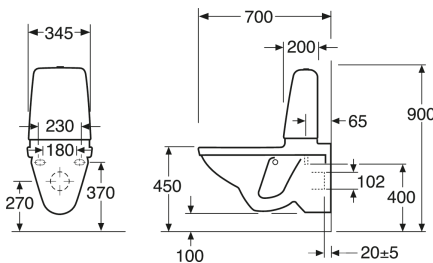

Artikelnummer

RSK-nr.
7820013

Art-nr.
GB1166224R1503

EAN
7391530074993

Förpackningsinformation

Längd: 900 mm | Bredd: 360 mm | Höjd: 900 mm

Vikt: 32 kg

Antal i förpackning: 1 st

Montering & Skötsel

Monteras på bultar dikt mot vägg. Brickor, packningar och muttrar (M12) medföljer men inte bultar. Bultutsprång från färdig vägg ska vara 60 ± 2 mm. Se medföljande installationsanvisning samt monteringssett för respektive wc-stol. För montage på klena väggar rekommenderas Triomont WC/bidé-fixtur, RSK 382 57 56. Enligt AMA bör sitthöjden vara 450 mm vilket motsvarar ett c-c mått mellan befintligt golv och centrum avlopp på 270 mm. Rengör porslinet ofta så får smuts och kalk svårt att bita sig fast. Om det vanliga rengöringsmedlet inte ger önskad effekt kan du använda Apotekets citron- eller vinsyra. Ta bort kalkfläckar med vanlig hushållsättika. Använd aldrig slipande rengöringsmedel. Det skadar glasyren i längden. Använd inte heller starkt alkaliska, utbaserade propplösande ämnen som kan vara skadliga för både porslinsytan och miljön. För WC-stolar som ska stå i ett uppvärmt utrymme bör spolcisternen tömmas. Håll ca 4 dl frysskyddsmedel i vattenlåset. Använd en miljövänlig produkt.

Energimärkning och certifieringar

- Produkten följer AMA-rekommendationer, SS-EN 33-dimensionering och SS-EN 997-funktionCE-godkänd

Teknisk information

- Spolning – vattenmängd: 4 Enkelspolning 4 (L) Dubbelspolning 4/2 (L)
- Vattenlås – utlopp: Väggslutning
- Anslutningsdimension: c/c 155mm sitsfäste